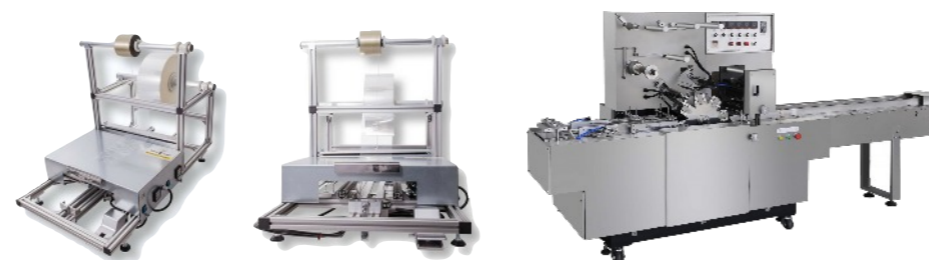

*Compteuses de feuilles
Consommable pour Compteuses*

colleuse / petite série

Découpe contre partie

*Pelliculage / avec UV pour meilleur
collage sur digital et autres*

Imprimante digital enveloppes et autres

*Machines à liasser
Banderoleuses et consommables*

Emballage sous cellophane

Systemes et Solutions
Pour les Arts Graphiques

Pelliculeuses automatique-Manuelles

- Laize (380 mm à 1050 mm)

Vernisseuses UV - IR

- Vernis Total-Spot

Découpe, Rainage, Perforation

- Platine, forme de découpe

- Décortiqueuse

Dorure à Chaud

Encarteuses-Piqueuses

- Piqueuses à fil métallique

- Futura 9000 Hsb 13000 -9 000